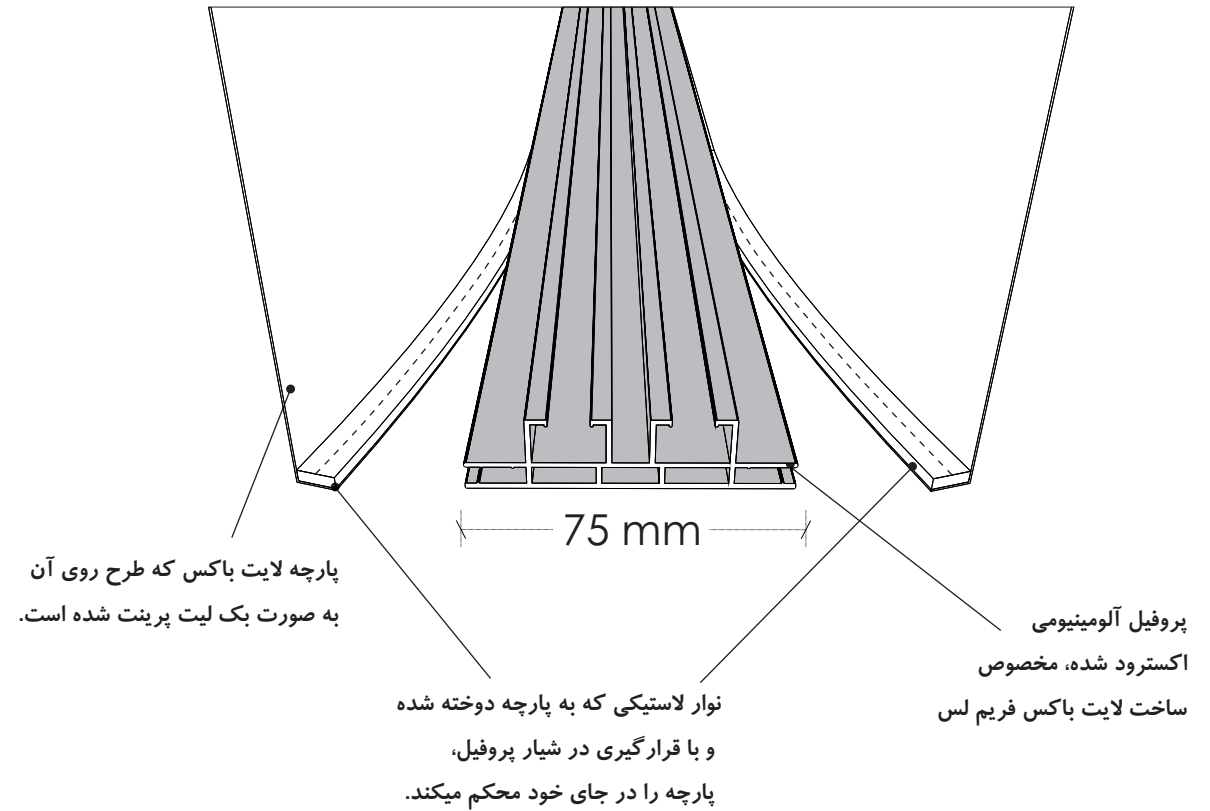

مشخصات الکتریکی لایت باکس ۷۵ دوطرفه

		1 EDGE	2 EDGE
	Lighting System	Edgelight High power LED	Edgelight High power LED
	Operating Voltage	12 VDC	12 VDC
	Brightness <small>Dependent on size. Figures shown based on 500mm x 500mm</small>	1000 cd/sqm	2000 cd/sqm
	Color Temperature	6000 K (+/- 100K)	6000 K (+/- 100K)
	Power Consumption <small>Dependent on size. Figures shown based on 1m x 1m.</small>	22 W/sqm	44 W/sqm
	Lifetime L70 <small>*L70 indicates the number of hours before light output drops to 70% of initial output.</small>	>30000hrs	>30000hrs
Ra	Ra-index <small>measurement of light source's ability to render colours correctly, graded from 0-100.</small>	80	80

در صورت انتخاب گزینه دورتاب تک ضلعي، حداکثر عرض ۷۵ سانتیمتر خواهد بود.

مشخصات فنی لایت باکس ۷۵ دوطرفه

حداکثر طول: نامحدود
حداکثر عرض: ۱۵۰ سانتیمتر
ضخامت: ۷۵ میلیمتر

پارچه ساتن با قابلیت تعویض آسان و نامحدود