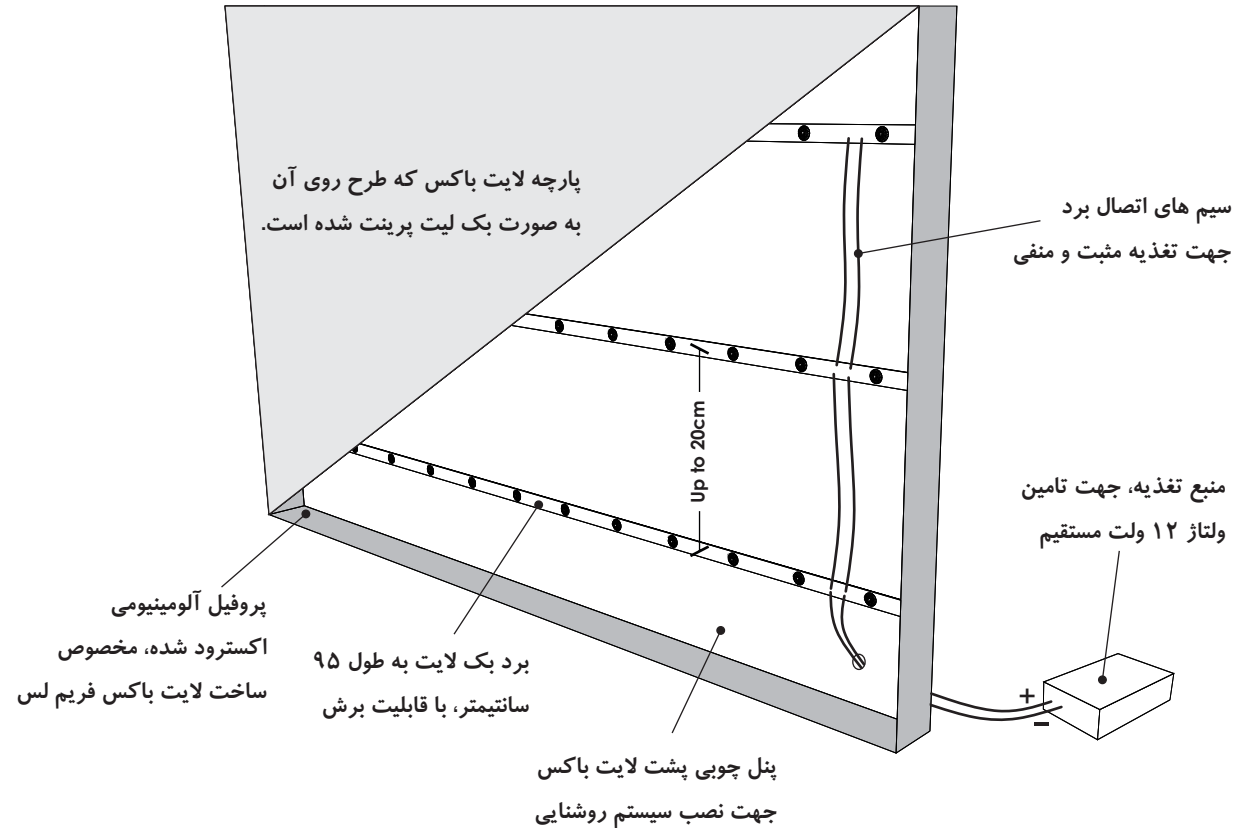

مشخصات الکتریکی سیستم روشنایی بک لایت

	High	Normal
 Lighting System	Backlight LED ~15 cm dis. Applicable on all Profile types	Backlight LED ~20 cm dis. Just available in 52 and 75 Profiles
 Operating Voltage	12 VDC	12 VDC
 Brightness <small>Dependent on size. Figures shown based on 500mm x 500mm</small>	2500 cd/sqm	2000 cd/sqm
 Color Temperature	6000 K (+/- 100K)	6000 K (+/- 100K)
 Power Consumption <small>Dependent on size. Figures shown based on 1m x 1m.</small>	50 W/sqm	42 W/sqm
 Lifetime L70 <small>*L70 indicates the number of hours before light output drops to 70% of initial output.</small>	>30000hrs	>30000hrs
Ra Ra-index <small>measurement of light source's ability to render colours correctly, graded from 0-100.</small>	80	80

در صورت سفارش، فواصل کمتر از ۱۵ سانتیمتر نیز قابل اجرا و ارائه است.

مشخصات فنی سیستم روشنایی بک لایت

تکنولوژی اپتیک
پهن تاب
زاویه ۱۷۰ درجه

قابلیت برش در
اندازه های دلخواه
(ضریبی از ۸ سانتیمتر)

طراحی شده
برای طول عمر بالا
(۳ سال گارانتی LED)