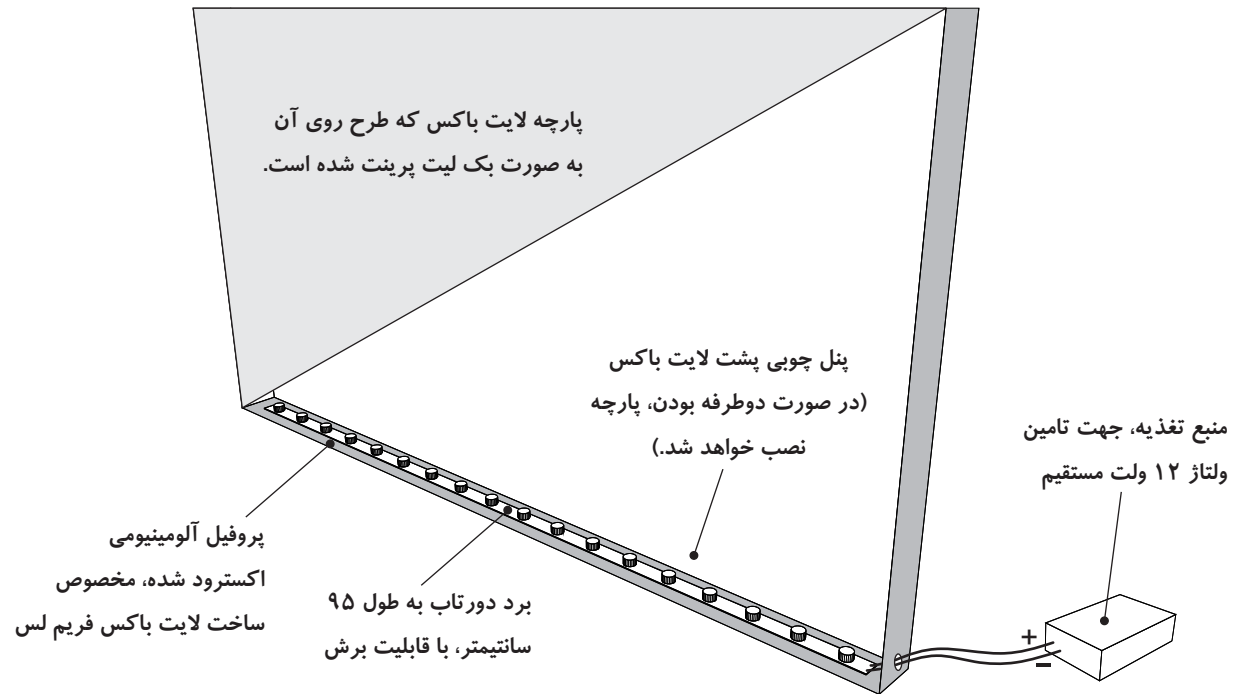

80 80

مشخصات فنی سیستم روشنایی دورتاب

تکنولوژی اپتیک باریک تاب زاویه ۱۰ درجه

قابلیت برش در اندازه های دلخواه (ضریبی از ۵ سانتیمتر)

طراحی شده برای طول عمر بالا (۳ سال گارانتی LED)

قابلیت استفاده در لایت باکس های دیواری، آویز و ایستاده دورو