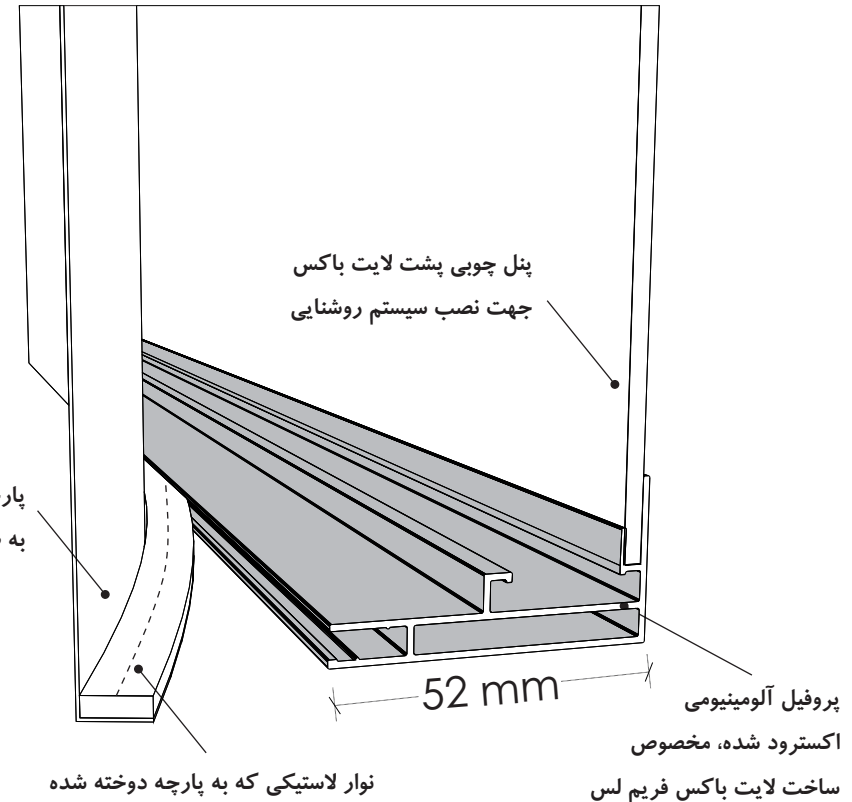

حداکثر طول: نامحدود  
حداکثر عرض: ۳۲۰ سانتیمتر  
ضخامت: ۵۲ میلیمتر

پارچه ساتن با قابلیت تعویض آسان و نامحدود

وزن تقریبی ۳ کیلوگرم بر متر مربع

قابلیت نصب دیواری، آویز ایستاده

For More Information Visit:  
[www.sammedia.co](http://www.sammedia.co)